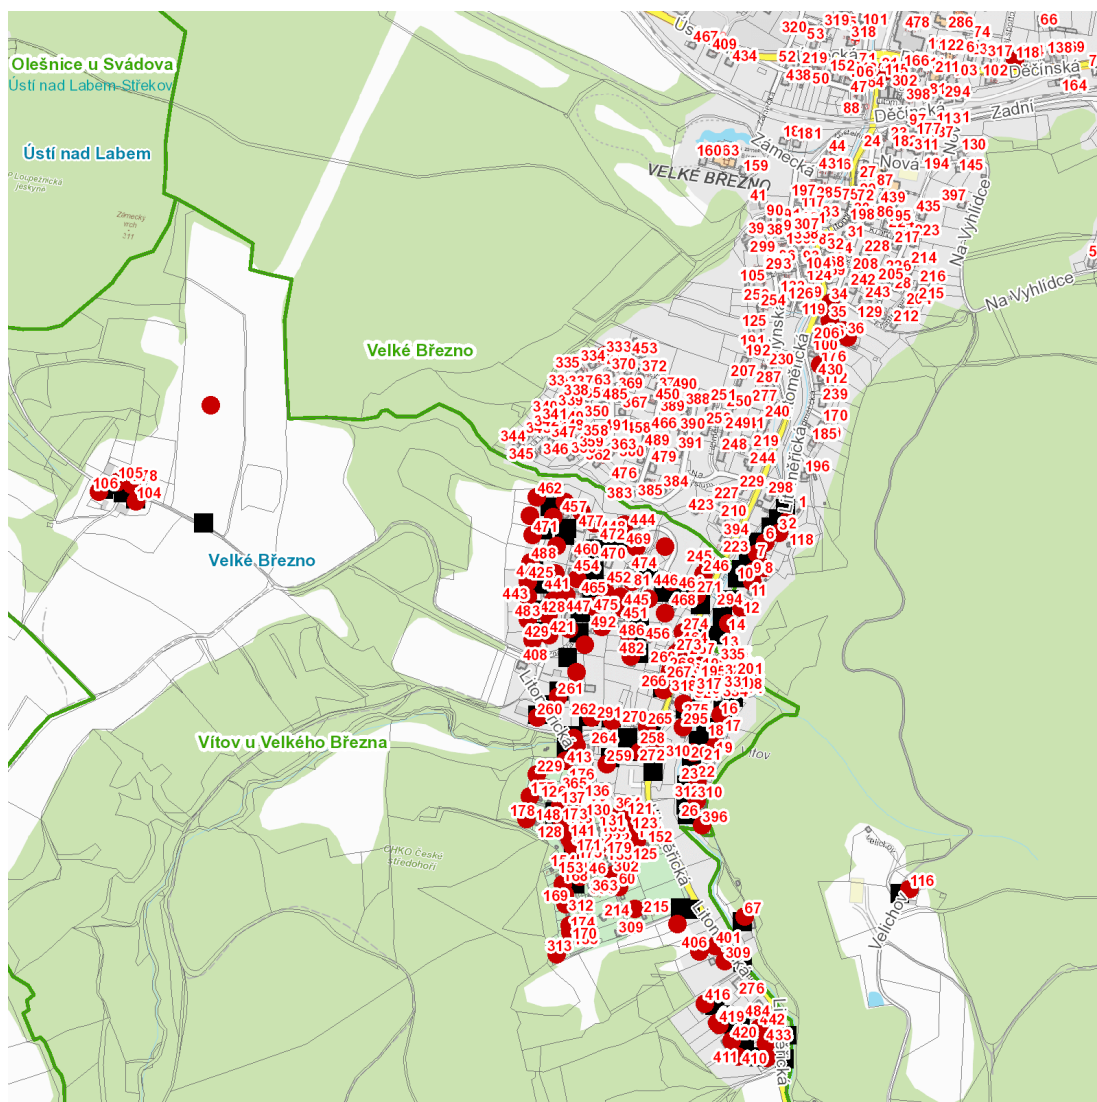

dne **28. 4. 2025** od **7:30** do **11:00** hodin

Plánovaná odstávka zahrnuje tyto lokality:**Velké Březno (okres Ústí nad Labem)**

č. p. 278

č. ev. 9, 16, 20, 104, 105, 106, 294, 313

Děčínská: č. p. 118

Litoměřická: č. p. 21, 26, 34, 35, 36, 67, 176, 245, 246, 257-262, 265-269, 271-275, 291, 295, 309, 310, 396, 401, 406, 410, 411, 416, 418, 419, 420, 433, 442, 464; č. ev. 2, 3, 6, 7, 8, 10, 14, 19, 22, 23, 60, 122, 123, 124, 125, 137, 141, 146, 168, 169, 171, 173, 174, 175, 177, 178, 195, 222, 229, 302, 311

Na Výsluní: č. p. 333

Pod Vartou: č. p. 421, 425, 428, 429, 443, 445, 462, 471, 475, 482, 488

Velichov: č. ev. 116

kat. území **Velké Březno** (kód **778681**): **parcelní č. 101/35, 101/77**

kat. území **Vítov u Velkého Března** (kód **778699**): **parcelní č. 12/5, 12/7, 23/1, 26/4, 44/2, 46, 99/1, 101/1, 101/10, 101/16, 101/24, 101/25, 101/27, 101/28, 101/29, 101/30, 101/31, 101/33, 101/36, 101/37, 101/39, 101/41, 101/57, 101/58, 101/62, 101/72, 101/79, 101/83, 101/86, 101/87, 140/1, 172, 176/10, 176/51, 198/2, 198/11, 273/2**

dne 28. 4. 2025 od 7:30 do 11:00 hodin**Orientační mapový podklad odstávkou dotčených lokalit****VYSVĚTLIVKY**

- – adresy dotčené odstávkou elektřiny
- – místa připojení k elektrické síti dotčená odstávkou