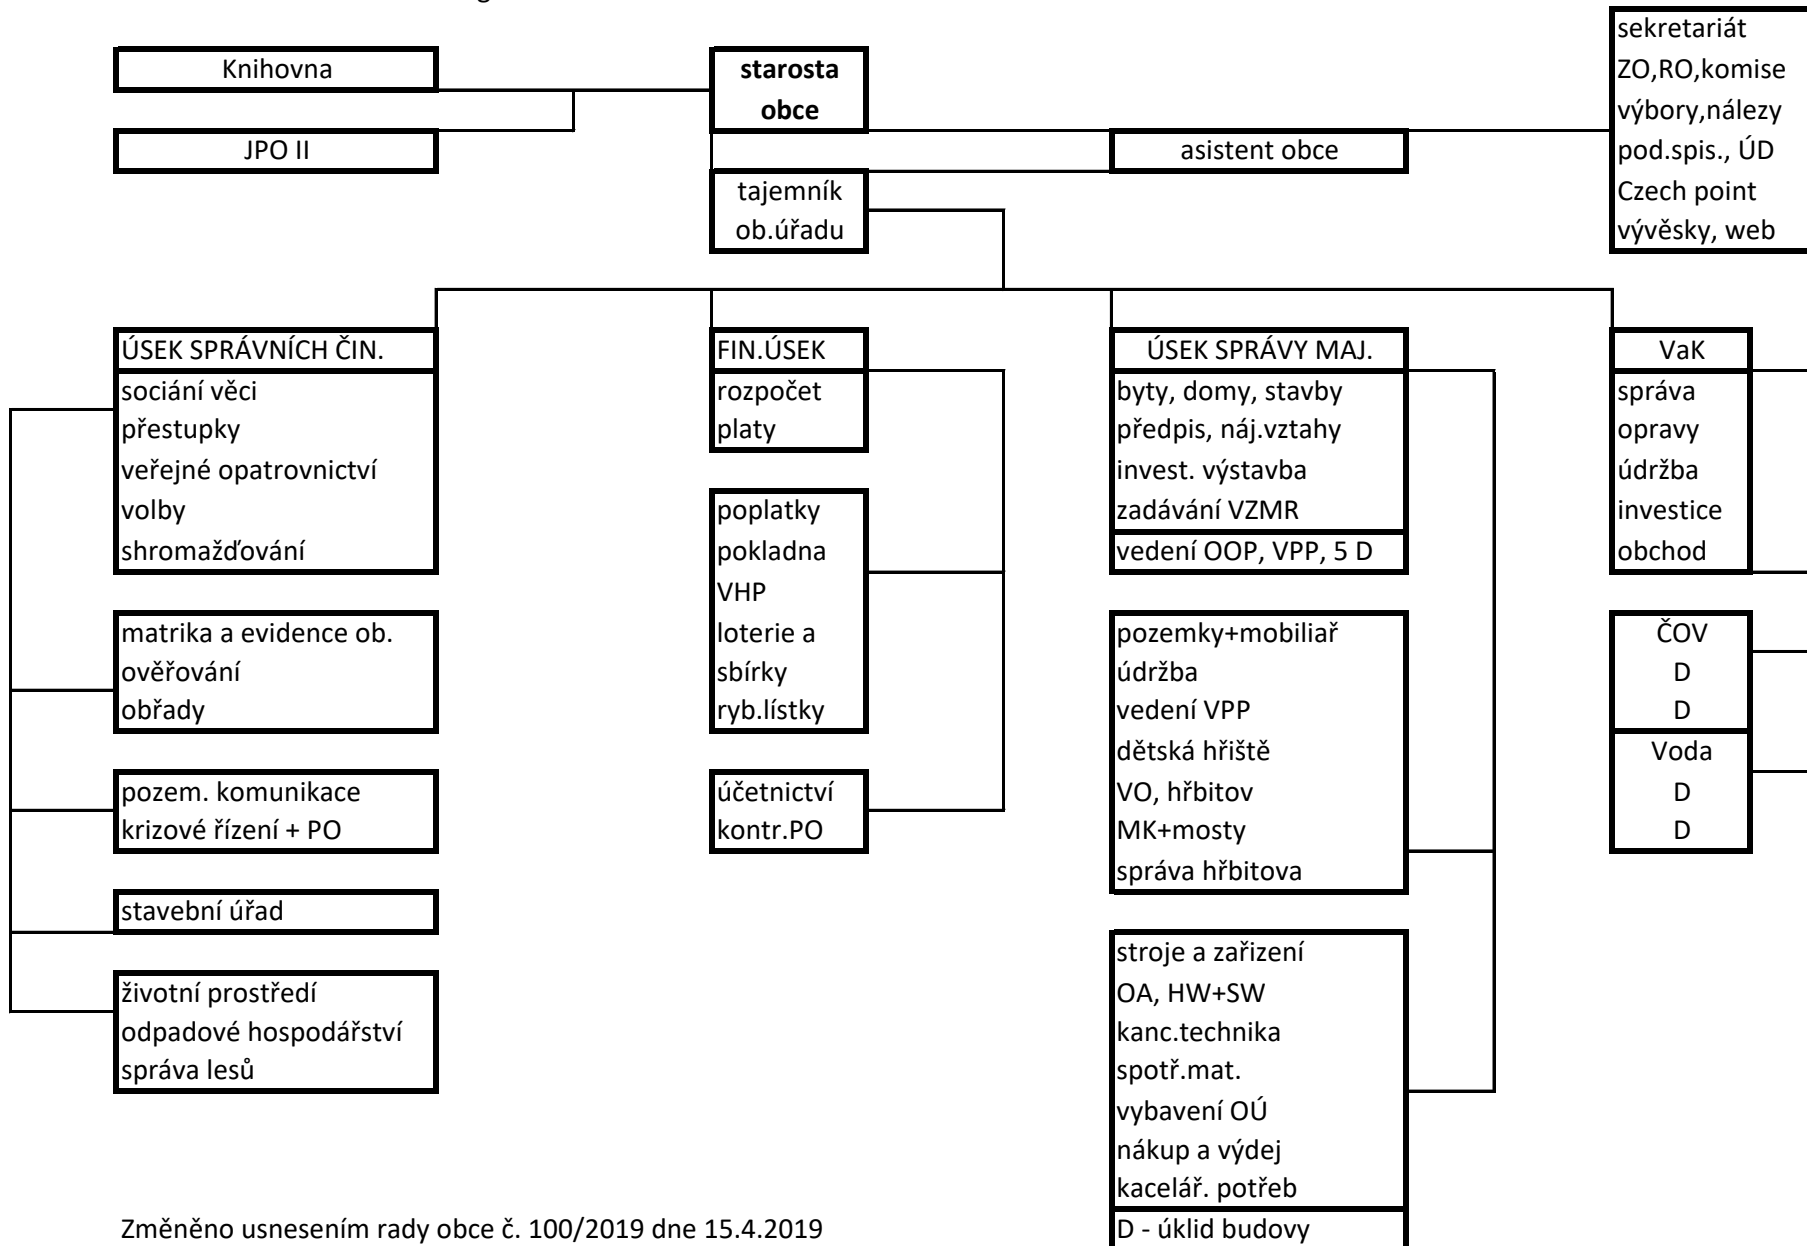

Příloha č. 1 OŘ - tabulka 1 - organizační schéma OÚ Velké Březno od 1.7.2019

Změněno usnesením rady obce č. 100/2019 dne 15.4.2019